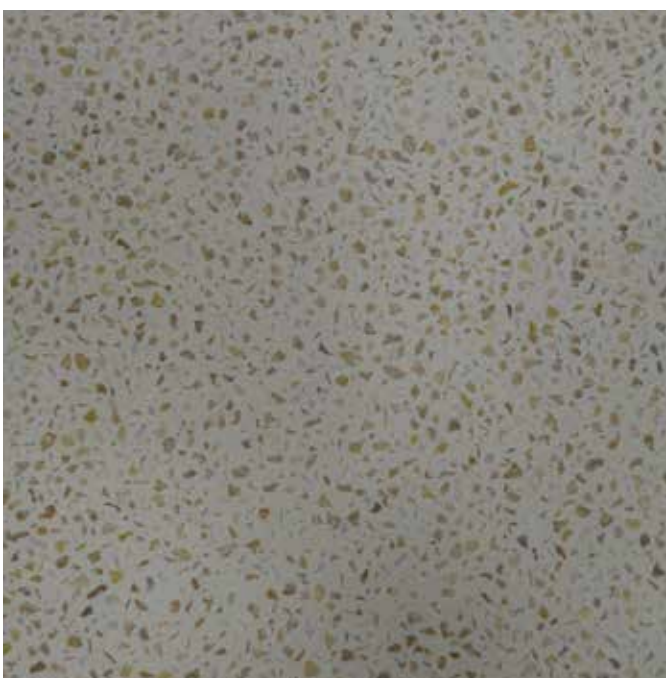

LINHA

RETRÔ

O PISO DA LINHA RETRÔ É PRODUZIDO ARTESANALMENTE E É INSPIRADO EM UM REVESTIMENTO CLÁSSICO ITALIANO, FEITO A BASE DE CIMENTO, TRAZENDO SUAVIDADE E PERSONALIDADE AO ESPAÇO.

CÓDIGO	DESCRIÇÃO	COMPRIMENTO	LARGURA	ESPESSURA	kg/m ²
6098	PLACA 100 x 100 x 3 cm	100	100	3	64
6099	PLACA 50 x 50 x 2 cm	50	50	2	42

REFERENCIAL DE CORES

BRANCO

TRAVERTINO

CINZA

*A IMAGEM É UMA FOTOGRAFIA DO PRODUTO. AS CORES PODEM TER VARIAÇÕES DO PRODUTO REAL, SEJA PELA IMAGEM DA TELA, IMPRESSÃO, OU LOTE PRODUTIVO.